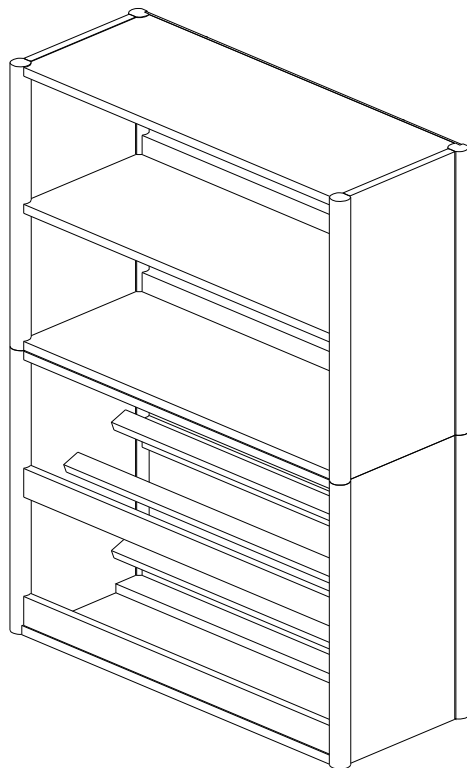

11

AVERY - 2 SHELF