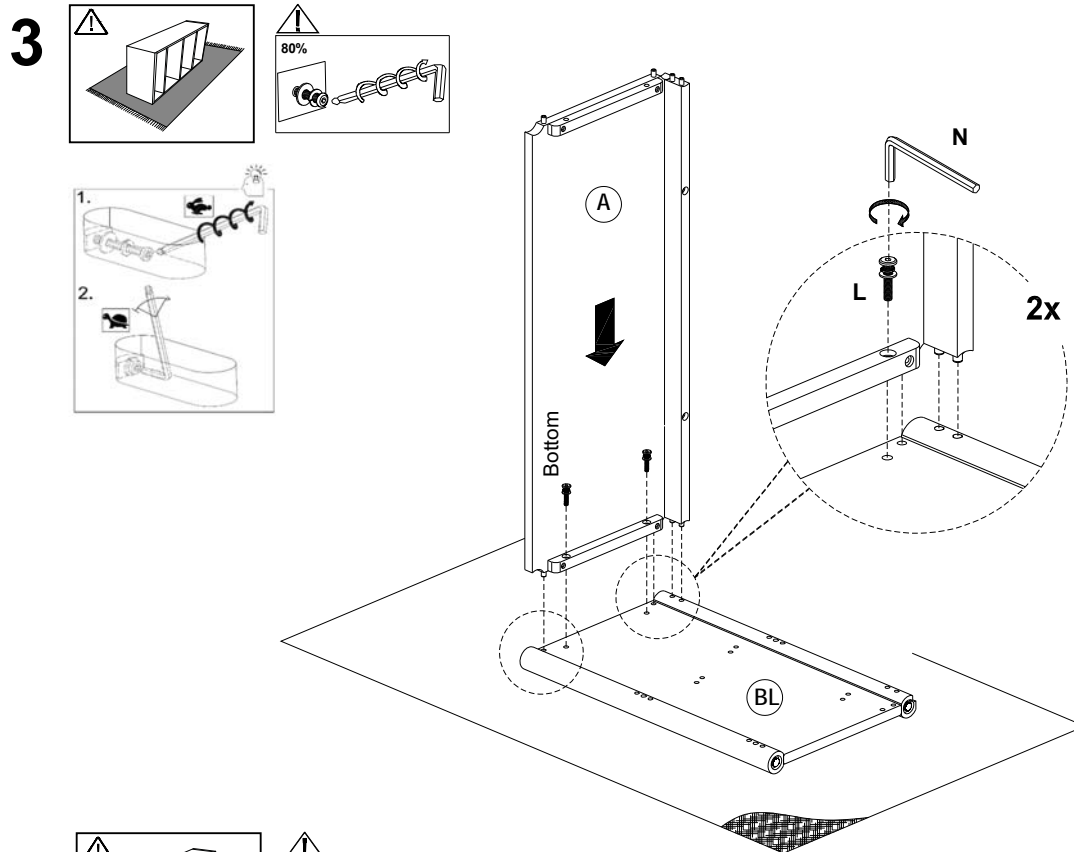

P
 Bracket L40mm
 2x

Q
 Bracket L40mm
 2x

R
 - Anti-tip kit
 - Dispositif anti-basculement
 - Kit anti-volcada

10

4x

AVERY - CUBBIES

(Sold separately)
(Vendu séparément)
(Se vende por separado)

AVERY - 2 SHELF