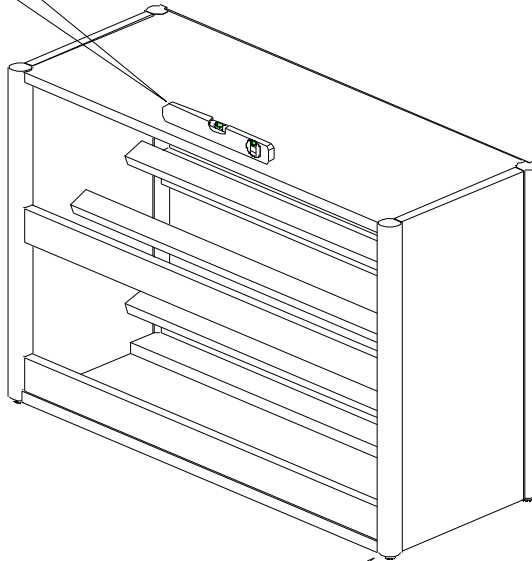

P
 Bracket L40mm
 2x

Q
 Bracket L40mm
 2x

R
 - Anti-tip kit
 - Dispositif anti-basculement
 - Kit anti-volcada

10

4x

AVERY - CUBBIES

(Sold separately)
(Vendu séparément)
(Se vende por separado)

AVERY - 2 SHELF