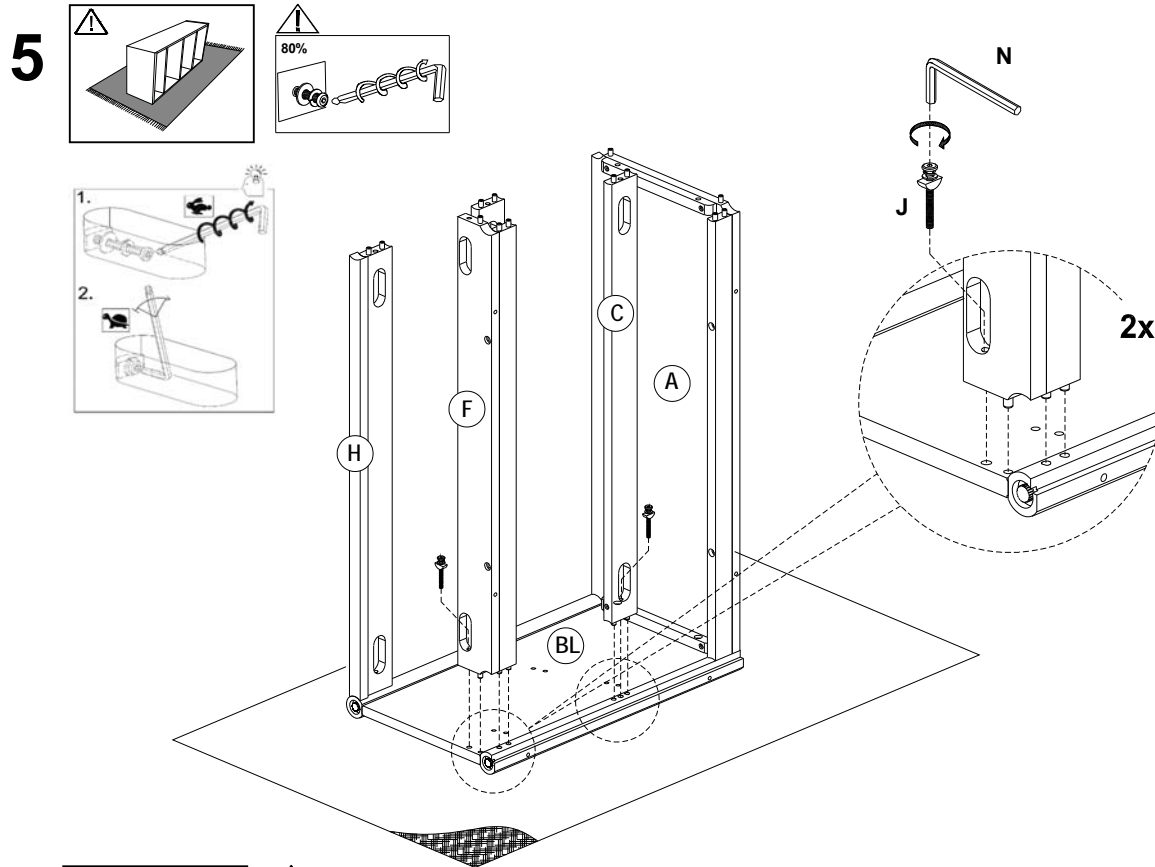

P
 Bracket L40mm
 2x

Q
 Bracket L40mm
 2x

R
 - Anti-tip kit
 - Dispositif anti-basculement
 - Kit anti-volcada

10

4x

AVERY - CUBBIES

(Sold separately)
(Vendu séparément)
(Se vende por separado)

AVERY - 2 SHELF