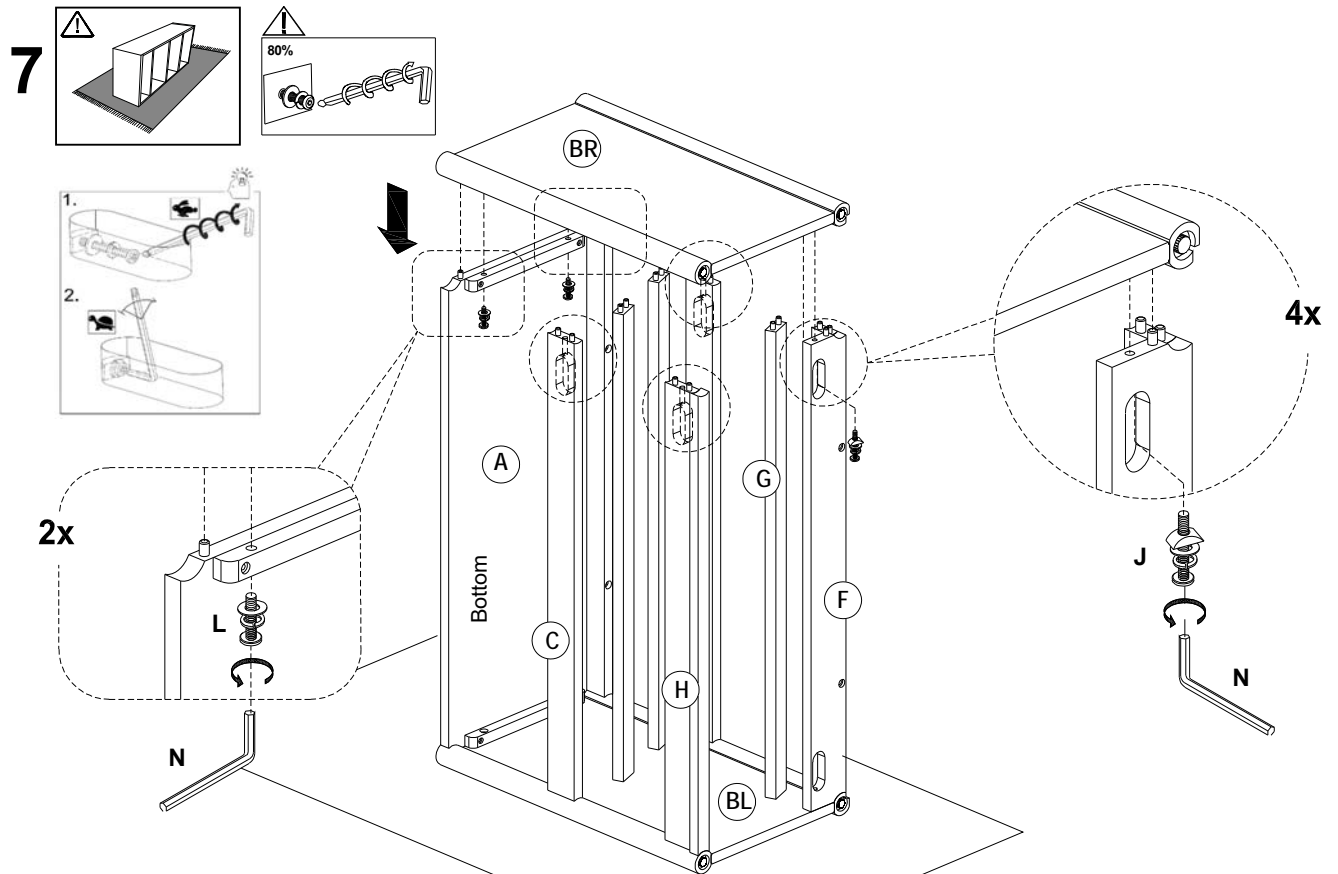

P
 Bracket L40mm
 2x

Q
 Bracket L40mm
 2x

R
 - Anti-tip kit
 - Dispositif anti-basculement
 - Kit anti-volcada

10

4x

AVERY - CUBBIES

(Sold separately)
(Vendu séparément)
(Se vende por separado)

AVERY - 2 SHELF