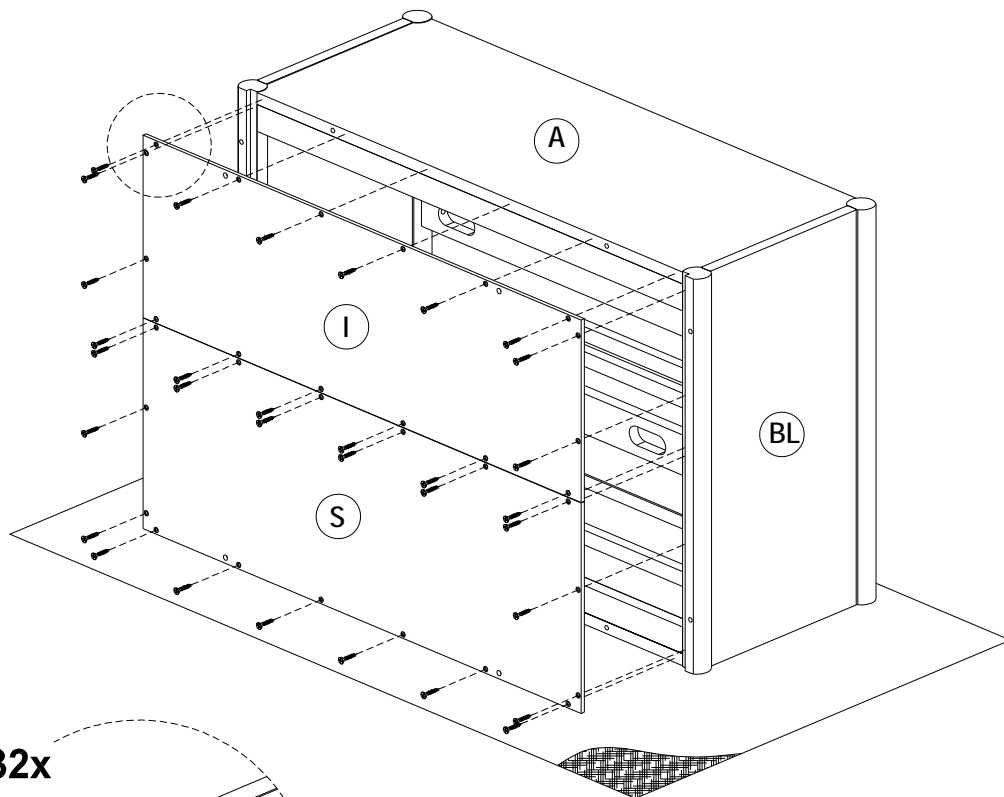

P
 Bracket L40mm
 2x

Q
 Bracket L40mm
 2x

R
 - Anti-tip kit
 - Dispositif anti-basculement
 - Kit anti-volcada

10

4x

AVERY - CUBBIES

(Sold separately)
(Vendu séparément)
(Se vende por separado)

AVERY - 2 SHELF