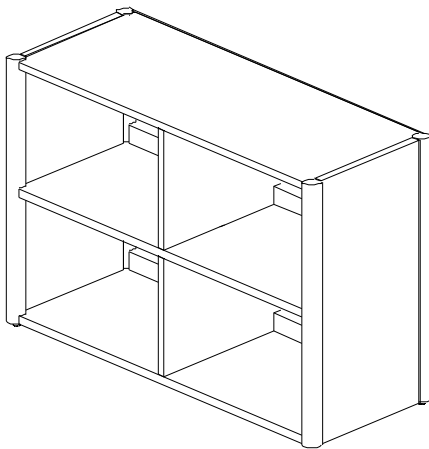

P
 Bracket L40mm
 2x

Q
 Bracket L40mm
 2x

R
 - Anti-tip kit
 - Dispositif anti-basculement
 - Kit anti-volcada

10

4x

AVERY - CUBBIES

(Sold separately)
(Vendu séparément)
(Se vende por separado)

AVERY - 2 SHELF