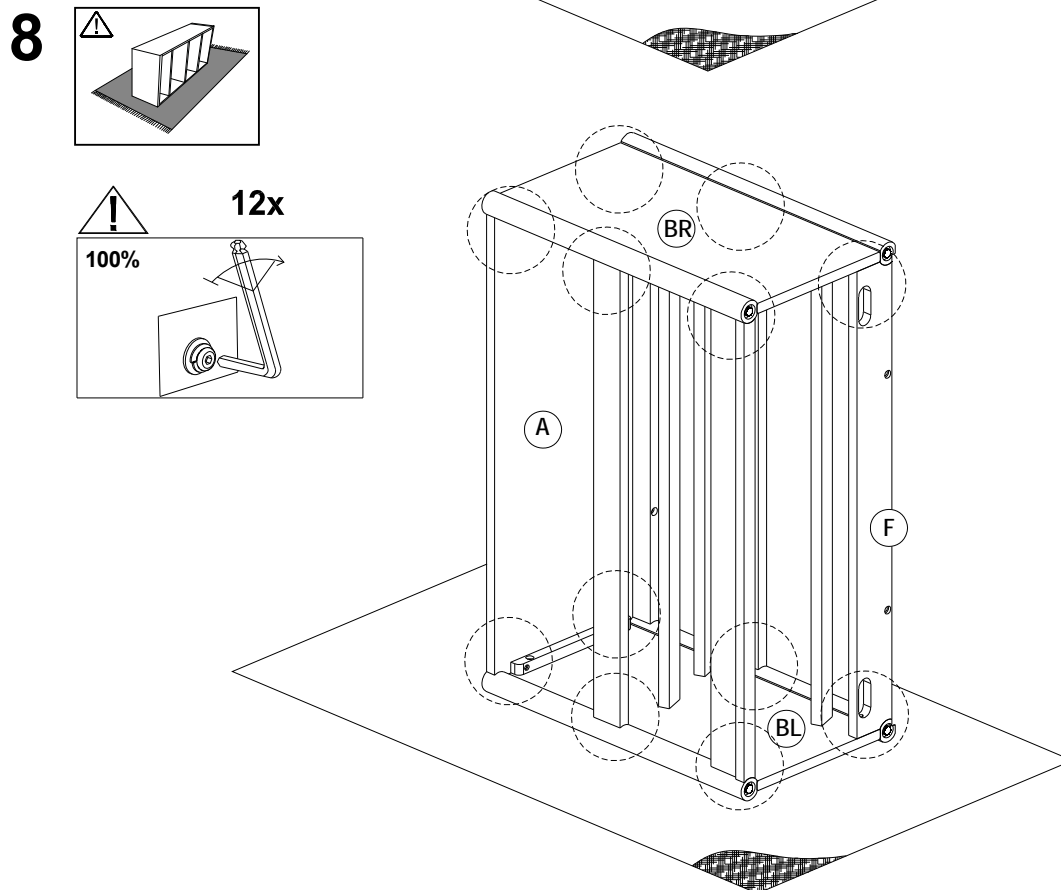

P
 Bracket L40mm
 2x

Q
 Bracket L40mm
 2x

R
 - Anti-tip kit
 - Dispositif anti-basculement
 - Kit anti-volcada

10

4x

AVERY - CUBBIES

(Sold separately)
(Vendu séparément)
(Se vende por separado)

AVERY - 2 SHELF