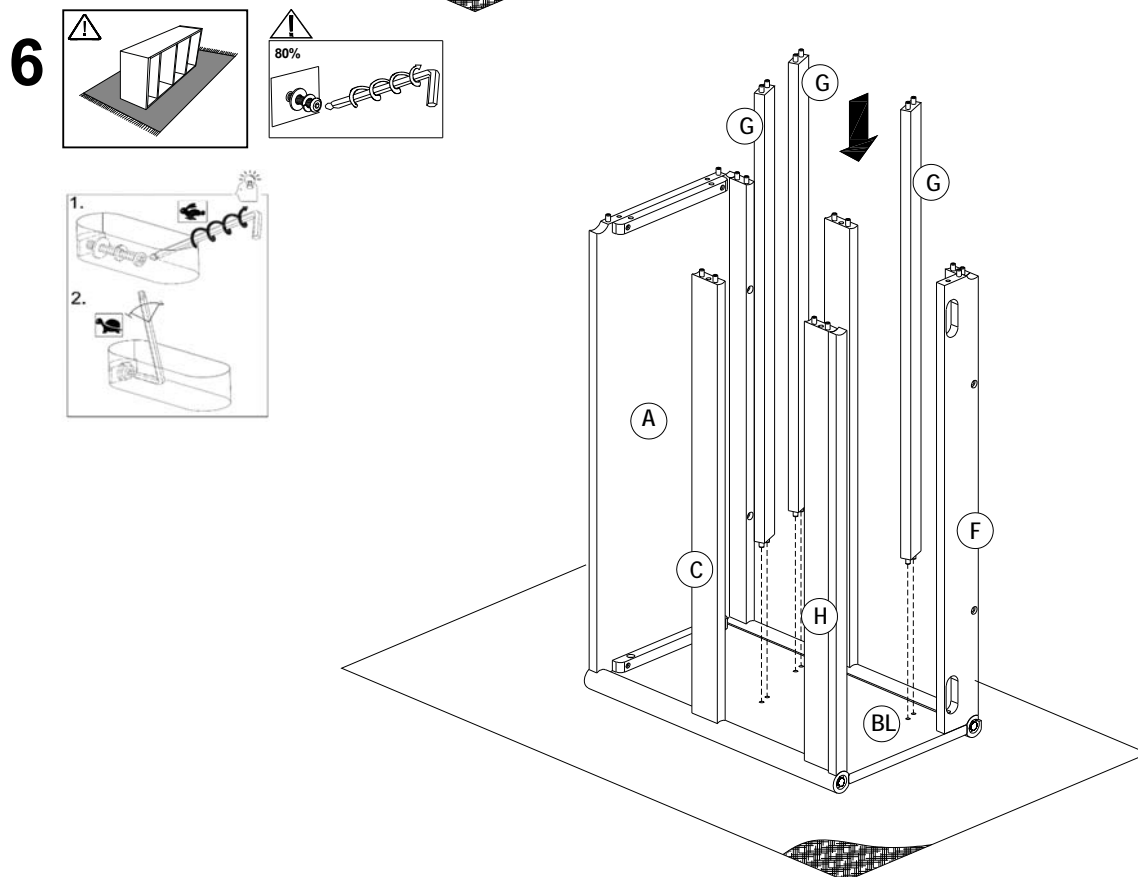

P
 Bracket L40mm
 2x

Q
 Bracket L40mm
 2x

R
 - Anti-tip kit
 - Dispositif anti-basculement
 - Kit anti-volcada

10

4x

AVERY - CUBBIES

(Sold separately)
(Vendu séparément)
(Se vende por separado)

AVERY - 2 SHELF