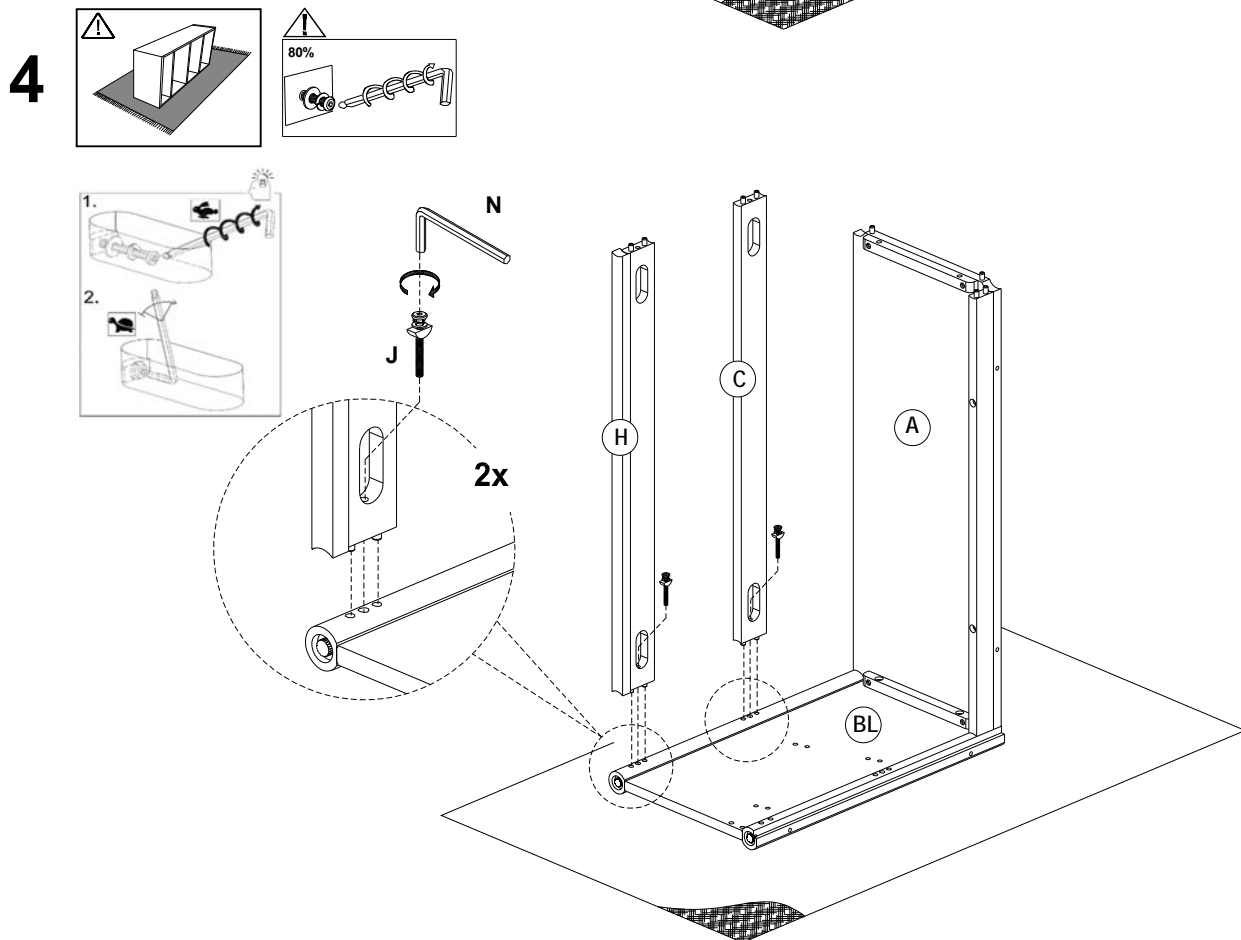

P
 Bracket L40mm
 2x

Q
 Bracket L40mm
 2x

R
 - Anti-tip kit
 - Dispositif anti-basculement
 - Kit anti-volcada

10

4x

AVERY - CUBBIES

(Sold separately)
(Vendu séparément)
(Se vende por separado)

AVERY - 2 SHELF